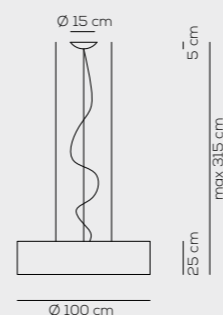

GENERAL INFORMATION

COLOURS

white ivory white brown black

white warm white white canopy

Altri colori disponibili su richiesta. / Other colors available on request.

SP SKI 070 E27
kg 10 m³ 0,33

E27 4 x Max 16W LED or
4 x Max 20W fluo

example composition code
SP SKI 070 E27 MA BW

SP SKI 100 E27
kg 15 m³ 1,08

E27 6 x Max 16W LED or
6 x Max 20W fluo

example composition code
SP SKI 100 E27 MA BW

SP SKI 100 LED
kg 15 m³ 1,08

CE EAC ETL in progress