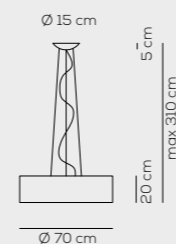

GENERAL INFORMATION

COLOURS

white ivory white brown black

white warm white white canopy

Altri colori disponibili su richiesta. / Other colors available on request.

SP SKI 070 E27
kg 10 m³ 0,33

E27 4 x Max 16W LED or
4 x Max 20W fluo

example composition code
SP SKI 070 E27 MA BW

SP SKI 100 E27
kg 15 m³ 1,08

E27 6 x Max 16W LED or
6 x Max 20W fluo

example composition code
SP SKI 100 E27 MA BW

SP SKI 100 LED
kg 15 m³ 1,08

CE EAC ETL in progress