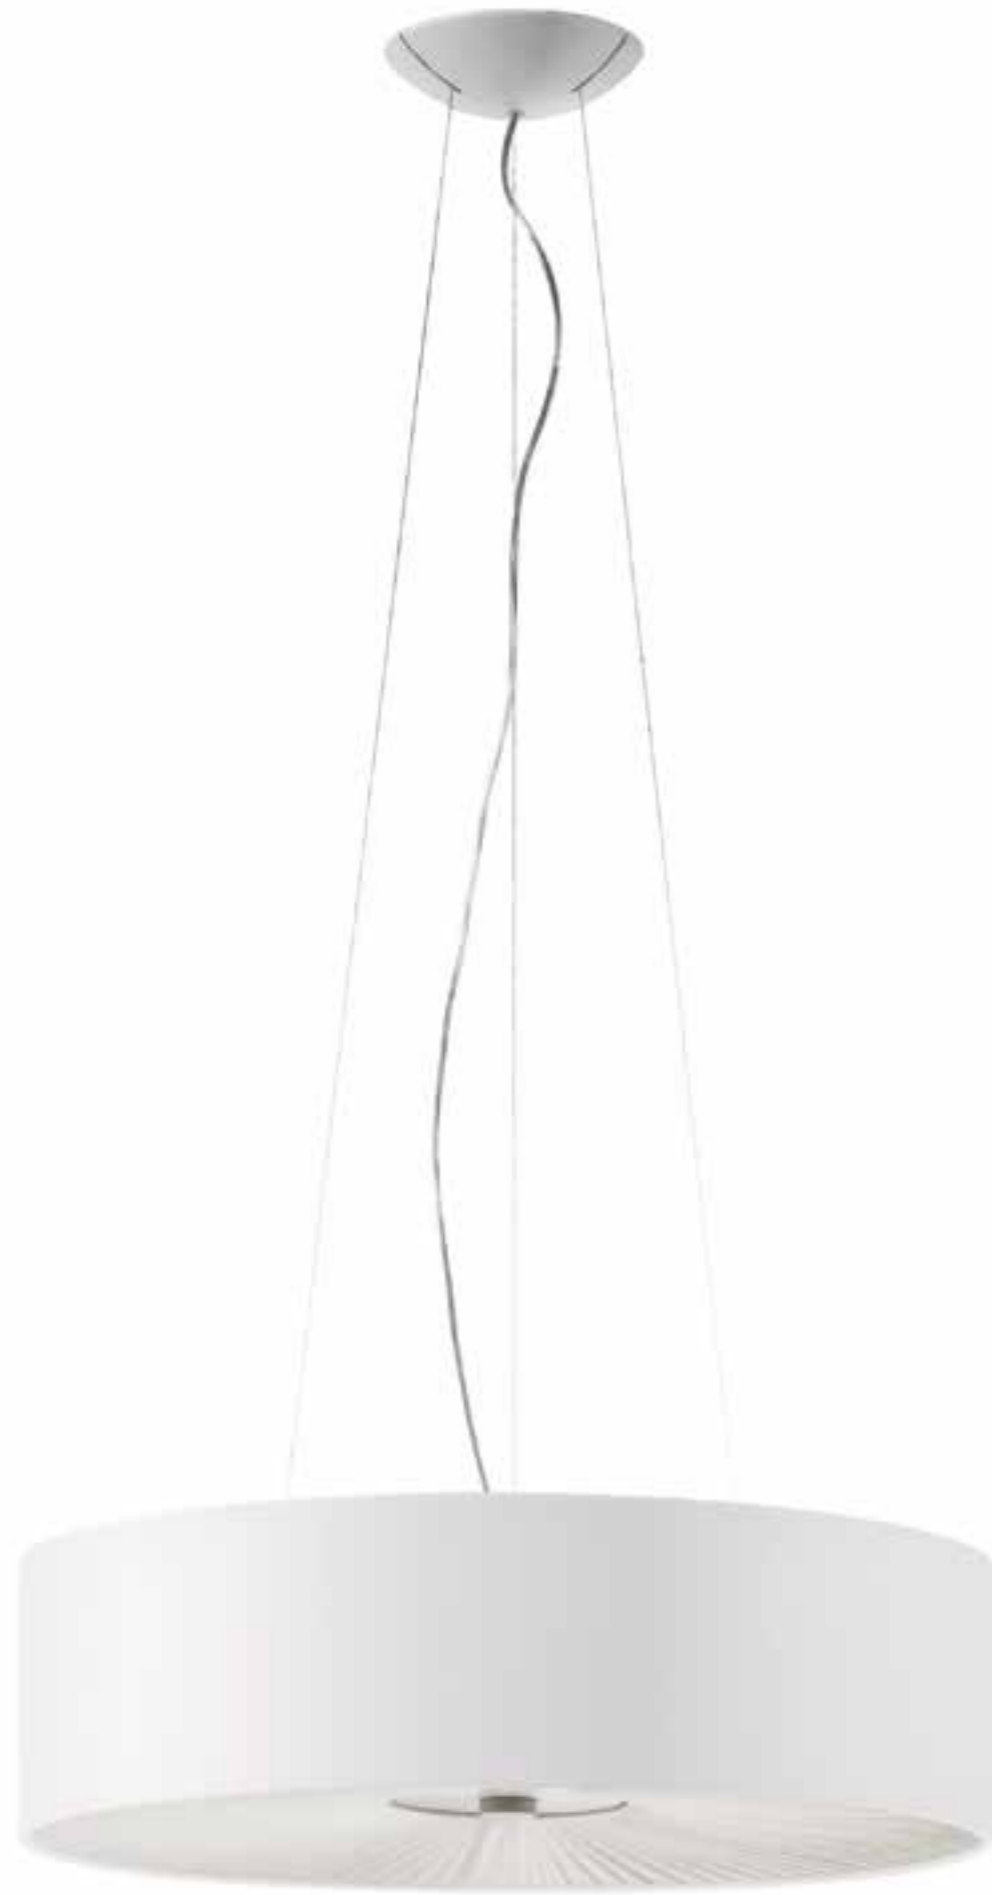

M L XL

SPSKI070E27NEBC

skin

Manuel Vivian

skin

Manuel Vivian

Collezione composta da lampade a soffitto e sospensione con paralume in ecopelle ignifuga. Disponibile in vari colori e dimensioni. Sorgente luminosa con attacco a vite o a LED integrato dimmerabile.

GENERAL INFORMATION

COLOURS

white ivory white brown black

white warm white white canopy

Altri colori disponibili su richiesta. / Other colors available on request.

SP SKI 070 E27
kg 10 m³ 0,33

E27 4 x Max 16W LED or
4 x Max 20W fluo

110-240Vac

example composition code
SP SKI 100 LED MA BW

SKIN, lampada con illuminazione verso alto e basso / with upward and downward lighting.
DRIVER INCLUDED

CE  **EAC**

 IP20 +LED

Colours (lampshade)
BC white
BA ivory white
MA brown
NE matt black

Colours (radial diffuser)
BC white
BW warm white

220-240Vac

SKIN, lampada con illuminazione verso alto e basso / with upward and downward lighting.

skin

Manuel Vivian

SP SKI 160 E27
kg 23 m³ 2,15

IP20 +LED

Colours (lampshade)
BC white
BA ivory white
MA brown
NE matt black